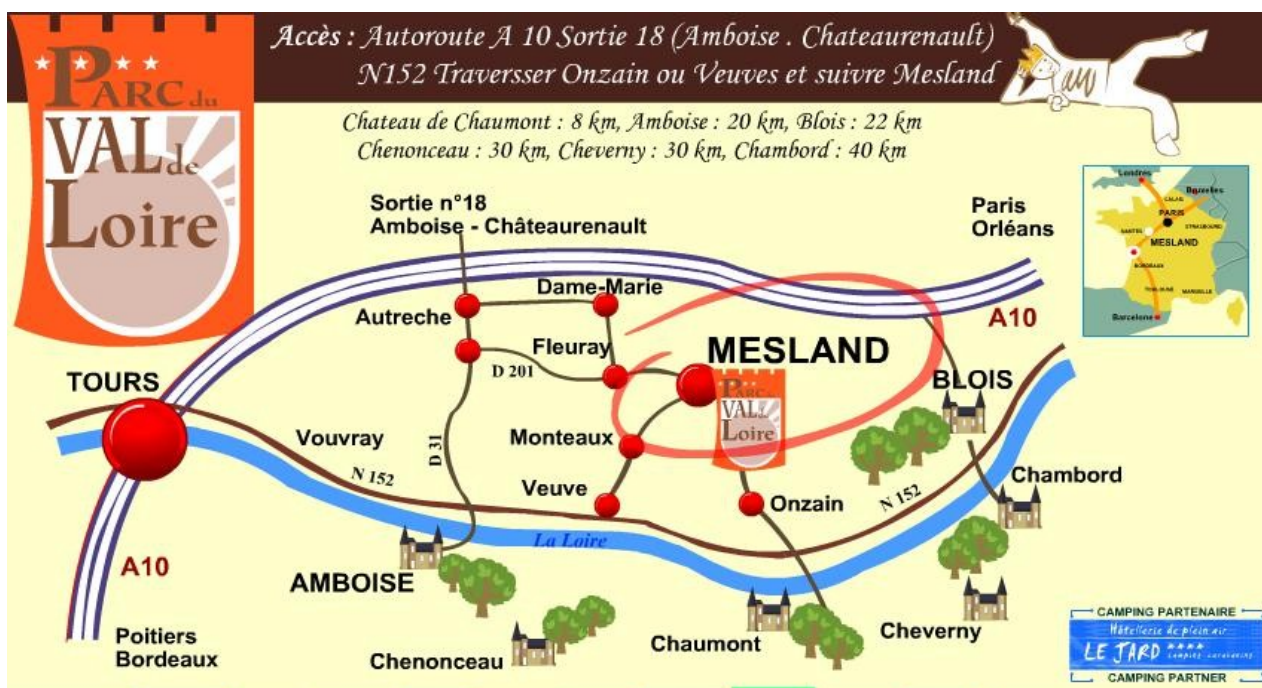

BPAF SHOW

17 au 20 Mai 2007

Le BPAF SHOW se déroule le Week-end-end du 17 au 20 Mai 2007, Il se passera ici :

PARC DU VAL DE LOIRE Camping ****

155 Route de Fleuray

41150 MESLAND

France

Tél. 02 54 70 27 18

Fax. 02 54 70 21 71

e-mail : parcduvalde Loire@wanadoo.fr

Comment s'y rendre :

(images du site)

L'hébergement est à réserver au camping :

PARC DU VAL DE LOIRE Camping ****

155 Route de Fleuray

41150 MESLAND

France

Tél. 02 54 70 27 18

Fax. 02 54 70 21 71

e-mail : parcdualdeloire@wanadoo.fr

Se présenter de la part de l'association BPAF.

Il faut demander « Jean-Luc »

De la toile de tente au chalet résidentiel, ce camping 4 étoiles sera à même de vous proposer une solution en fonction de vos goûts et moyens.

Leur site : www.parcduvaldeloire.com

PROGRAMME DU WEEK-END

- **Vendredi soir** : (10 machines par groupe)

- Rando « nocturne » avec arrêt dégustation « fromage » 21h 23h30

Prix

	Pilote/machine	Passager
Pilote Non BPAF	25	15
Pilote BPAF	18	10

- **Samedi** :

- Rando 8h30 – 13h (10 machines par groupe)

	Pilote/machine	Passager
Pilote Non BPAF	30	20
Pilote BPAF	20	15

- **Samedi Après Midi** :

Visites et activités

- Repas au camping le soir (entrées, plat chaud, fromage et dessert)

20euros/pers sans les boissons, 10euros/enfants de 5 a 12 ans

- Soirée dansante

- **Dimanche** :

- Visites et activités

Merci de compléter le fichier en annexe et de le renvoyer à : tresorier@bpaf.net